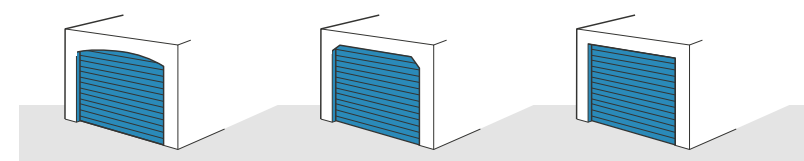

LA PREMIÈRE PORTE DE GARAGE CERTIFIÉE A2P CONTRE LE VOL

Une haute protection contre le vol... en toute sécurité

Contre le cambriolage et le vol de voiture
POINT FORT CARSTYL® est la 1ère porte de garage certifiée A2P (marque agréée par les assurances) par le Centre National de Prévention et de Protection.

Avec un fonctionnement en toute sécurité
Les portes de garage POINT FORT CARSTYL® sont rigoureusement conformes à la norme européenne EN 13241-1 relative à la sécurité des utilisateurs et bénéficient du marquage CE.
En cas de panne de courant, un système à ressorts unique permet de maintenir la porte dans n'importe quelle position. Une porte POINT FORT CARSTYL® peut toujours être ouverte ou fermée manuellement. La porte s'immobilise et remonte automatiquement si un obstacle est détecté. De plus, le procédé breveté « Click in » empêche tout pincement des doigts entre les lames.

UN SYSTÈME INGÉNIEUR : DE NOMBREUX ATOUTS POUR UN CONFORT OPTIMAL

Un encombrement minimum pour optimiser l'espace au maximum

La porte s'ouvre verticalement et se glisse sous le plafond avec un encombrement très réduit.

Ce système vous permet ainsi de gagner un maximum d'espace à l'intérieur du garage et d'utiliser la place devant la porte jusqu'au dernier centimètre. **Idéal pour les grands véhicules et les rénovations.**

Installée à l'intérieur du garage, la porte POINT FORT CARSTYL® s'adapte à toutes les formes d'ouverture.