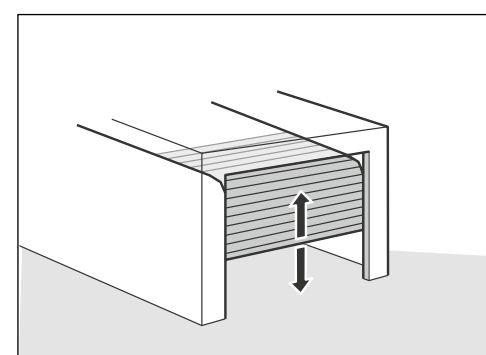

LA PREMIÈRE PORTE DE GARAGE CERTIFIÉE A2P CONTRE LE VOL

Une haute protection contre le vol... en toute sécurité

Contre le cambriolage et le vol de voiture
POINT FORT CARSTYL® est la 1ère porte de garage certifiée A2P (marque agréée par les assurances) par le Centre National de Prévention et de Protection.

Avec un fonctionnement en toute sécurité
Les portes de garage POINT FORT CARSTYL® sont rigoureusement conformes à la norme européenne EN 13241-1 relative à la sécurité des utilisateurs et bénéficient du marquage CE.
En cas de panne de courant, un système à ressorts unique permet de maintenir la porte dans n'importe quelle position. Une porte POINT FORT CARSTYL® peut toujours être ouverte ou fermée manuellement. La porte s'immobilise et remonte automatiquement si un obstacle est détecté. De plus, le procédé breveté « Click in » empêche tout pincement des doigts entre les lames.

UN SYSTÈME INGÉNIEUR : DE NOMBREUX ATOUTS POUR UN CONFORT OPTIMAL

Un encombrement minimum pour optimiser l'espace au maximum

La porte s'ouvre verticalement et se glisse sous le plafond avec un encombrement très réduit.

Ce système vous permet ainsi de gagner un maximum d'espace à l'intérieur du garage et d'utiliser la place devant la porte jusqu'au dernier centimètre. **Idéal pour les grands véhicules et les rénovations.**

Installée à l'intérieur du garage, la porte POINT FORT CARSTYL® s'adapte à toutes les formes d'ouverture.